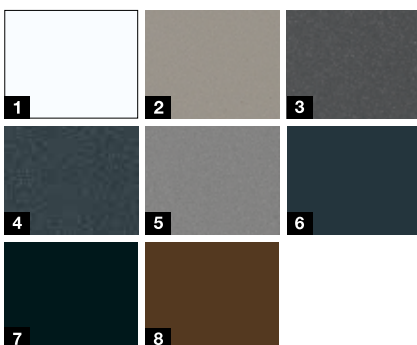

* Unverbindliche Preisempfehlung inkl. 8,1 % MwSt. für die Aktionstüren in den Aktionsgrößen ohne Aufmass, Montage, Demontage und Entsorgung. Gültig bis zum 31.12.2025 bei allen teilnehmenden Vertriebspartnern in der Schweiz.

** Abhängig vom Türmotiv und der Türgrösse, angegebener Wert für Türmotiv ohne Verglasung in der Grösse $1230 \times 2180 \text{ mm}$.

*** Je nach Motiv kann die Mindestbreite abweichen.

**** Aktionsfarben für die Aussenseite der Tür, Innenseite in Verkehrsweiss RAL 9016, matt.

Die abgebildeten Farben und Oberflächen sind nicht farbverbindlich. Alle RAL-Farbangaben in Anlehnung an die RAL-Farbe. Änderungen und Preisirrtümer vorbehalten.