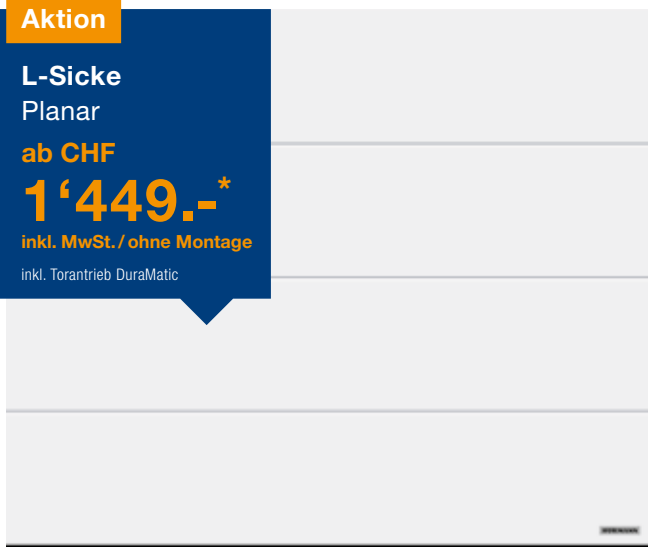

Aktion

L-Sicke
Planar

ab CHF

1'449.-*

inkl. MwSt./ohne Montage

inkl. Torantrieb DuraMatic

- 1 Glatte Planar Oberfläche mit feiner Eleganz in Verkehrsweiss CH 9016 Matt deluxe
- 2 Weissaluminium CH 9006 Matt deluxe
- 3 Graualuminium CH 9007 Matt deluxe
- 4 Anthrazit Metallic CH 703 Matt deluxe
- 5 Anthrazitgrau CH 7016 Matt deluxe
- 6 Schwarz CH 905 Matt deluxe
- 7 Terrabraun CH 8028 Matt deluxe